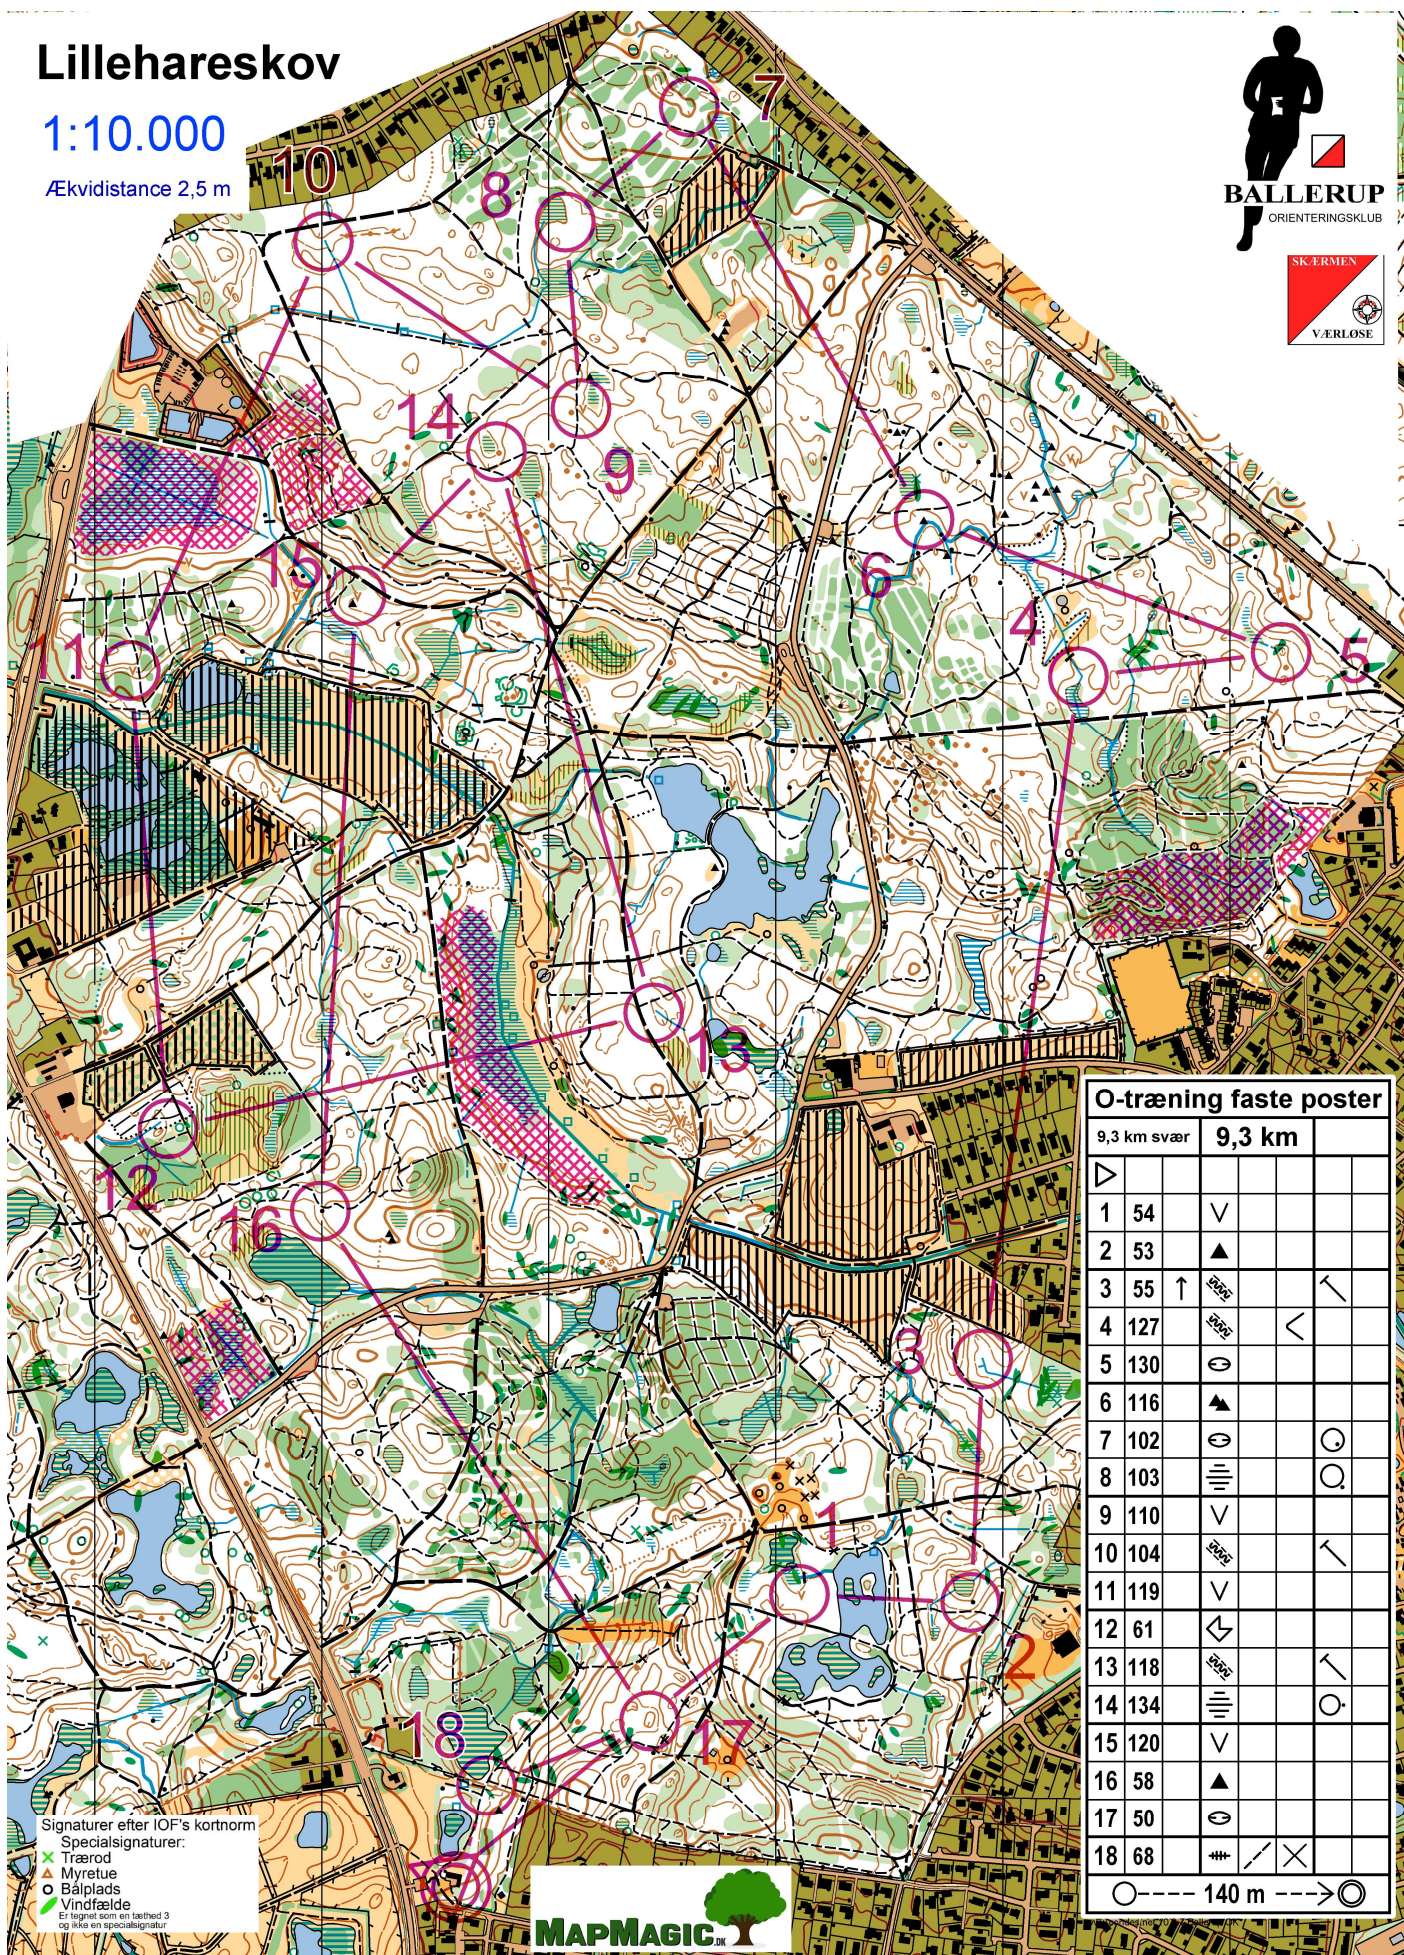

Lillehareskov

1:10.000

Ækvidistance 2,5 m

O-træning faste poster				
	9,3 km svær	9,3 km		
▷				
1	54	∇		
2	53	▲		
3	55	↑	SWSE	↖
4	127	SWSE	<	
5	130	⊖		
6	116	▲		
7	102	⊖		⊙
8	103	≡		⊙
9	110	∇		
10	104	SWSE		↖
11	119	∇		
12	61	↙		
13	118	SWSE		↖
14	134	≡		⊙
15	120	∇		
16	58	▲		
17	50	⊖		
18	68	#	↖	×

Signaturer efter IOF's kortnorm
 Specialsignaturer:
 ✕ Trærød
 ▲ Myrretue
 ⊖ Bålplads
 ∇ Vindfælde
 Er tegnet som en læthed 3 og ikke en specialsignatur

○--- 140 m --->⊙